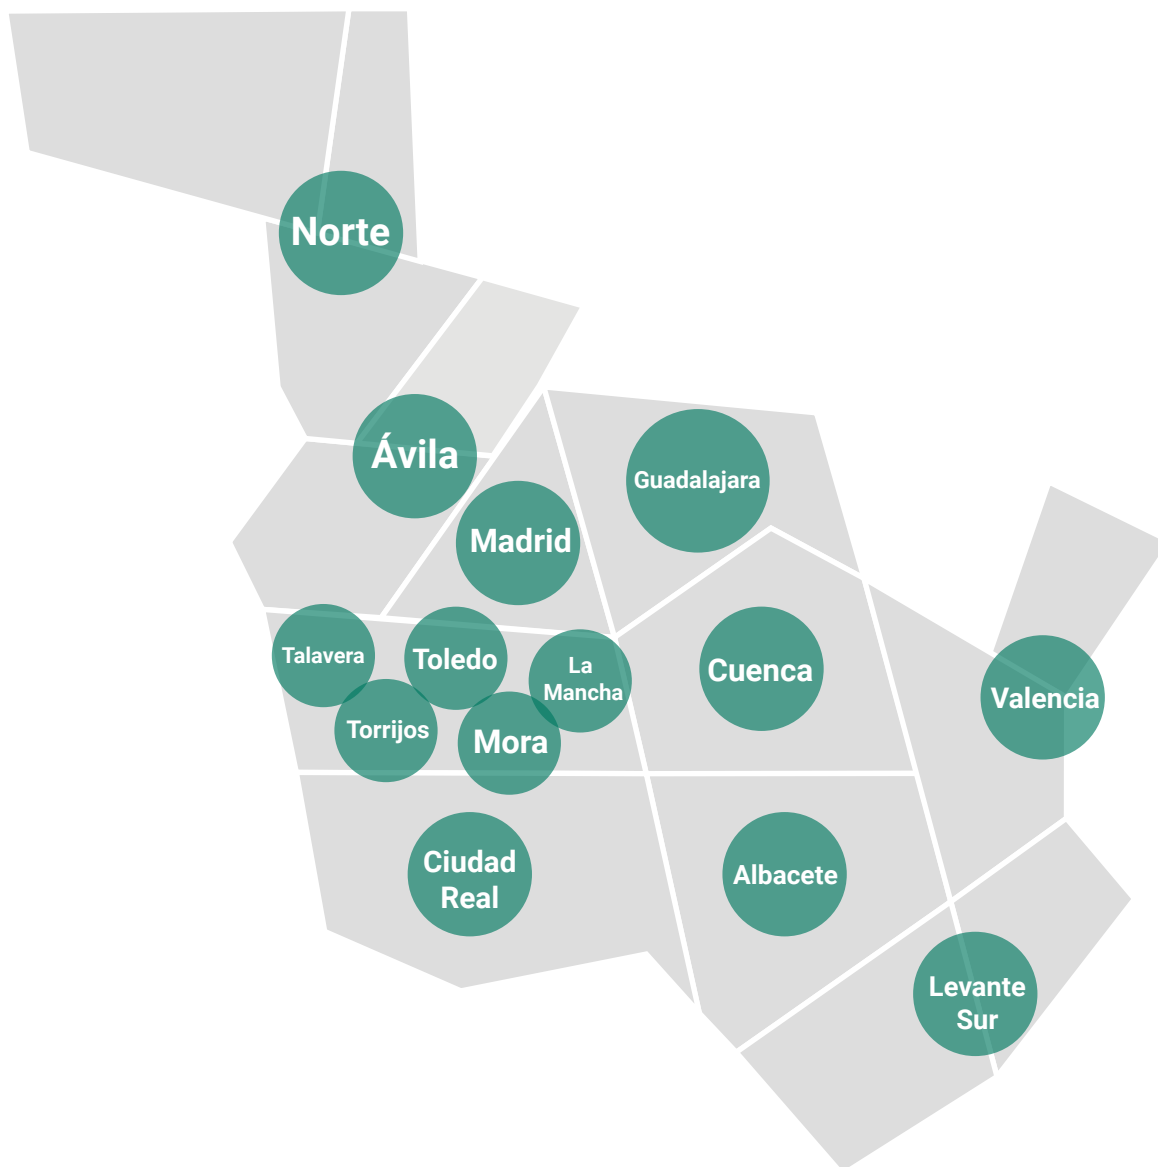

## DIRECCIONES TERRITORIALES

 **Dirección territorial de Toledo** Juan Carlos Dueñas Bermejo

 **Dirección territorial de Torrijos** Esteban Villarreal Medina

 **Dirección territorial de Madrid** Roberto Muñoz Sánchez

 **Dirección territorial de Albacete** Carlos Prior García

 **Dirección territorial de Cuenca** Jose Manuel Poyatos Cabrera

 **Dirección territorial de Guadalajara** Trinidad Talavera Torralvo

 **Dirección territorial de Levante Sur** Sebastián Rodríguez Carpintero

 **Dirección territorial de Talavera de La Reina** David López Luna

 **Dirección territorial de Mora** David Magro Ruiz

 **Dirección territorial de La Mancha** María José Ochoa Torres

 **Dirección territorial de Ciudad Real** Germán Muñoz Sánchez

 **Dirección territorial de Ávila** Susana Ayres de Santiago

 **Dirección territorial del Norte** Antonio José Pérez Romera

 **Dirección territorial de Valencia** David Hervás Puig