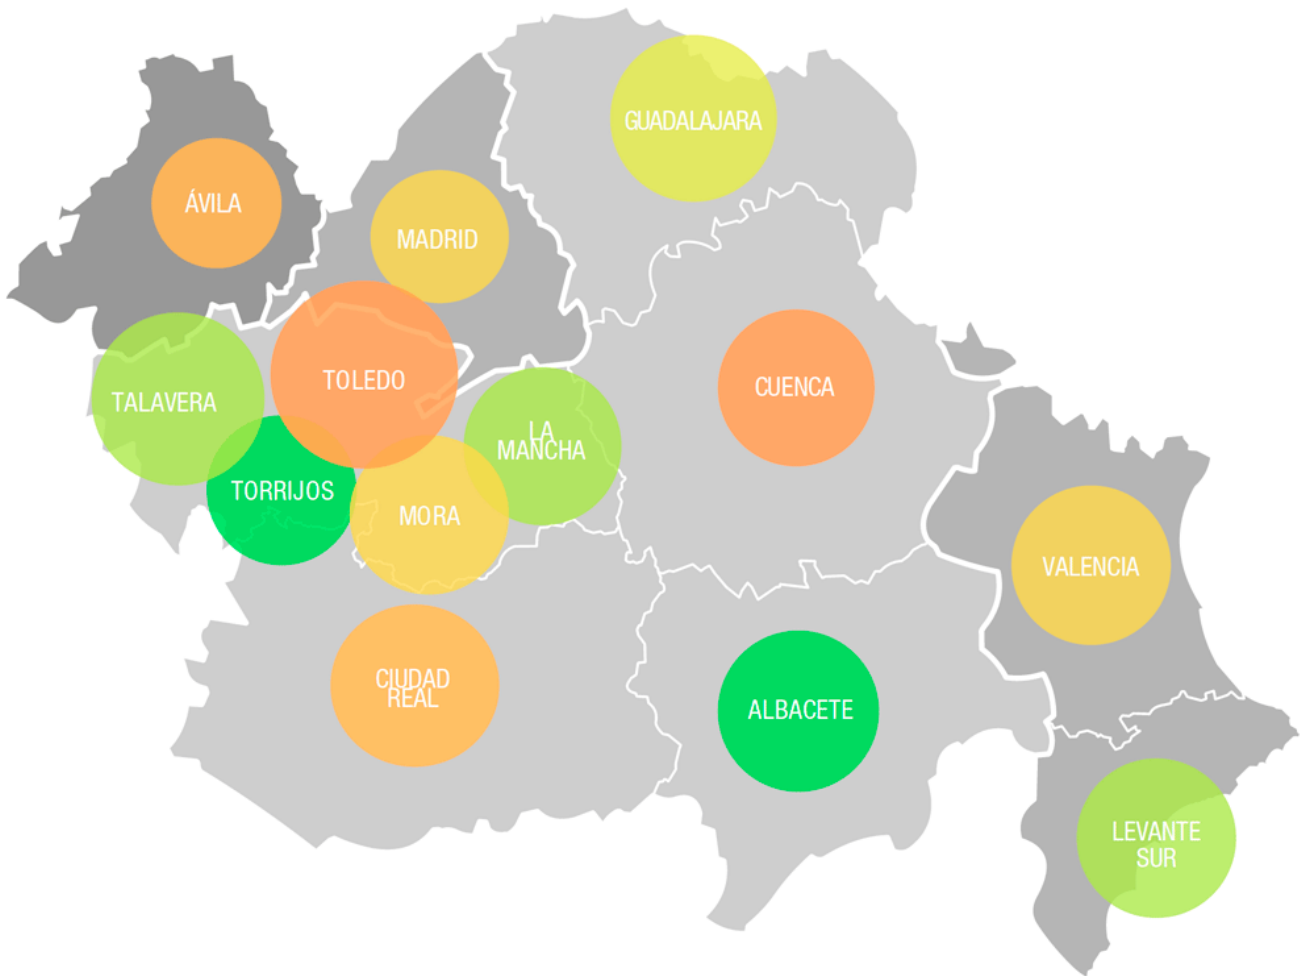

DIRECCIONES TERRITORIALES

- Dirección Territorial Toledo. Juan Carlos Dueñas Bermejo.
- Dirección Territorial Talavera de la Reina. David López Luna.
- Dirección Territorial Torrijos-Montes. Esteban Villarreal Medina.
- Dirección Territorial Mora. Santiago Mora Granados García.
- Dirección Territorial Madrid. Roberto Muñoz Sánchez.
- Dirección Territorial La Mancha. Ángel Martín Ventas García.
- Dirección Territorial Albacete. Carlos Prior García.
- Dirección Territorial Ciudad Real. Germán Muñoz Sánchez.
- Dirección Territorial Cuenca. Higinio Prior Fuentes.
- Dirección Territorial Ávila. Sebastián Rodríguez Carpintero.
- Dirección Territorial Guadalajara. Afrodisio García Martín.
- Dirección Territorial Valencia. David Hervás Puig.
- Dirección Territorial Levante Sur. Francisco José Torres Gil.